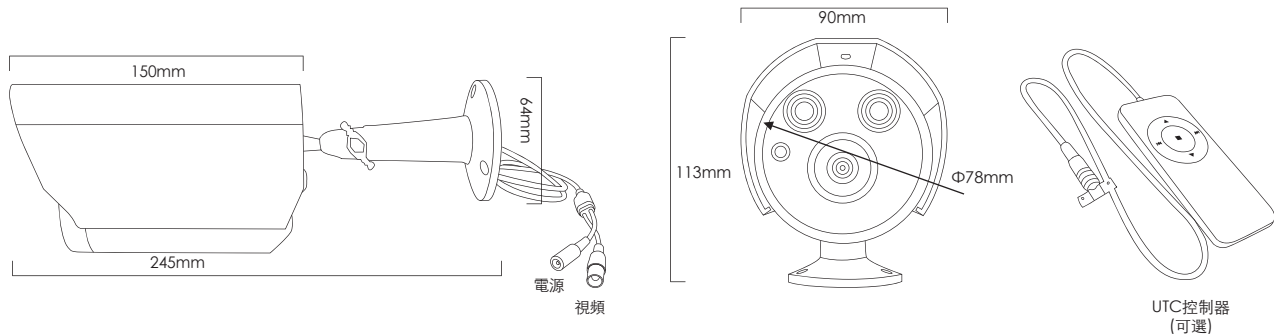

結構圖

產品規格

型號	BVO408F-XA
視頻制式	NTSC / PAL
圖像傳感器	1/3" Sony Super-HAD II CCD
總像素	1020(H) X 508(V) / 1020(H) X 596(V)
有效像素	976(H) X 494(V) / 976(H) X 582(V)
同步系統	內同步 / 行鎖定
水平解像度	彩色: 700 TVL 以上 / 黑白: 800 TVL 以上
最低照度	彩色: 0.05 Lux@F1.2(50IRE) / 0.06 Lux(15IRE) 黑白: 0.01 Lux@F1.2(50IRE) / 0.006 Lux(15IRE)
IR LED燈數目	2顆 (陣列)
IR LED 燈有效距離	35米
視頻訊噪比	52dB
OSD 菜單語言	英文 / 簡體中文 / 繁體中文
日夜轉換	自動 / 日 / 夜 / 外同步 / CDS
強光抑制	低 / 中 / 高
高速快門	室內 室外 (1/60(1/50) ~ 1/120K秒)
消閃爍模式	開 / 關
寬動態	自動 / 手動 (低 / 中 / 高)
自動增益控制	級別設置
自動亮度控制	AI 鏡頭 (DC)
透霧	自動 / 手動 (低 / 中 / 高)
數字降噪	關 / 低 / 中 / 高 (2D)
伽瑪	0.35 ~ 0.70
白平衡	自動追蹤白平衡 / 自動控制白平衡 / 手動
攝像機編號 / 名稱	開/關 (編號可選 1 - 255, 名稱最多每行 8 個)
移動偵測	4 個區域 (開 / 關, 位置, 感度)
隱私遮罩	8 個區域 (開 / 關, 顏色, 位置)
視頻輸出	1.0V p-p (75 ohm 阻抗)
鏡頭	3.6 mm (可選 6/8 mm)
防護等級	IP66
電壓	DC 12V ± 10%
消耗功率	1.2W 以下
工作溫度	-10°C ~ +50°C
工作濕度	90% 以下
外殼材料	金屬
尺寸 (mm)	245(L) x 90(W) x 113(H)

應用領域

BAVONO

<http://www.bavono.com>

© 2014 Bavono Security Group. All rights reserved.

DM#. G2014